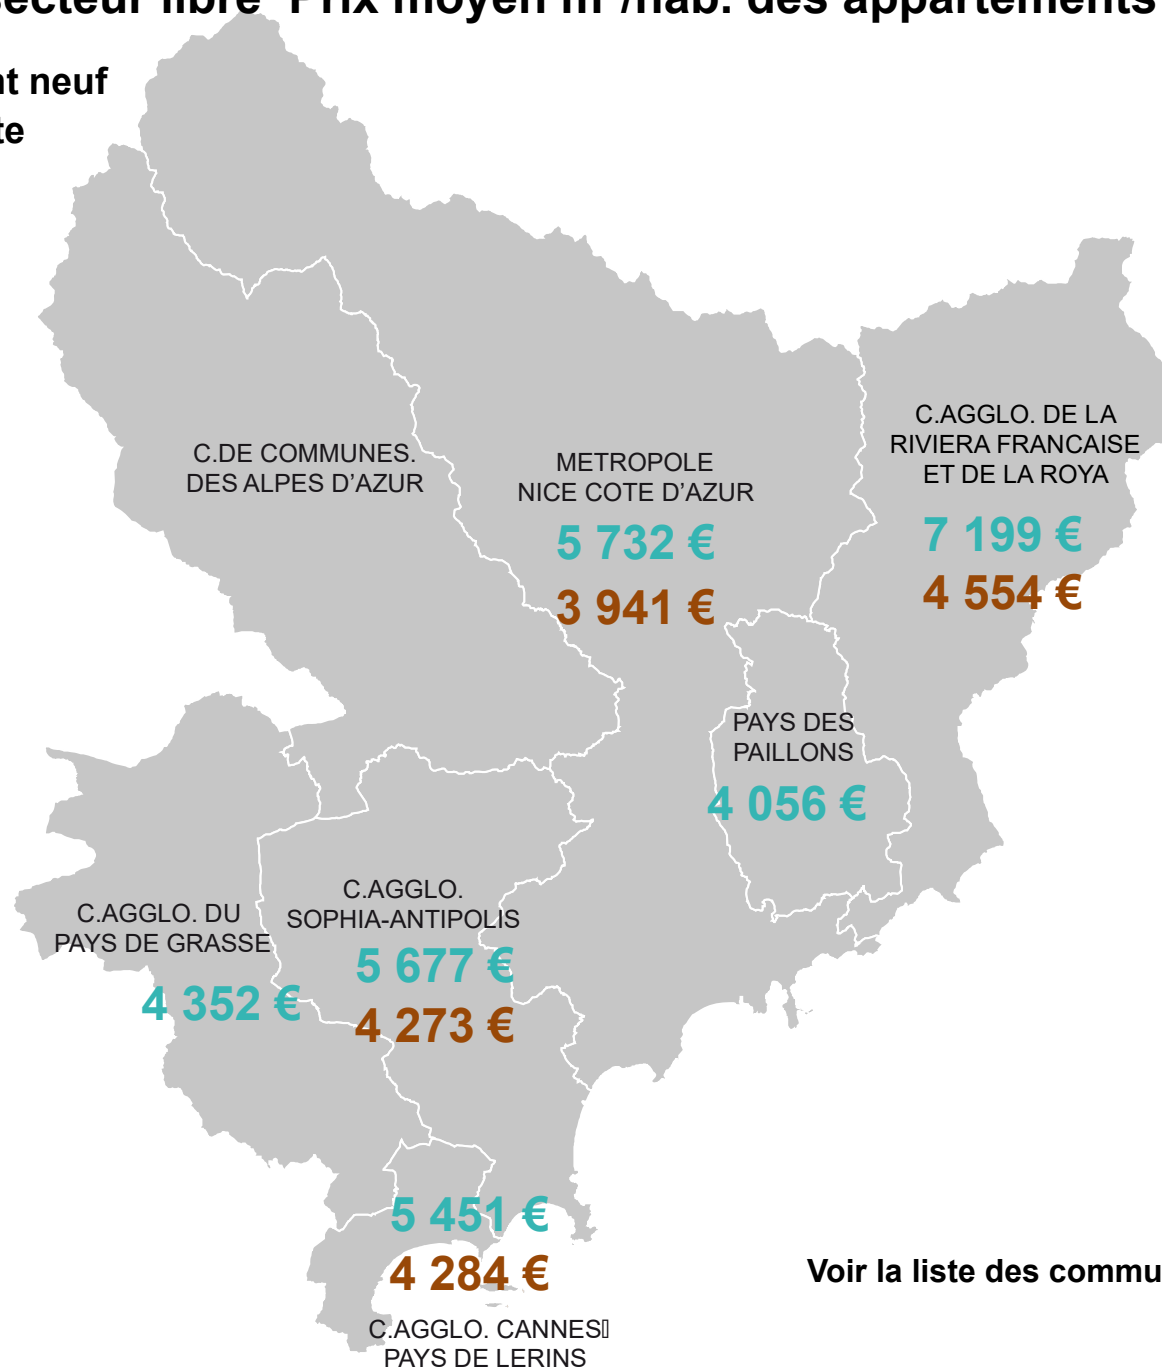

Année 2020 - secteur libre Prix moyen m²/hab. des appartements

- Marché du logement neuf
- Marché de la revente

Observatoire
Immobilier d'Habitat

CCI NICE CÔTE D'AZUR

Voir la liste des communes page 2