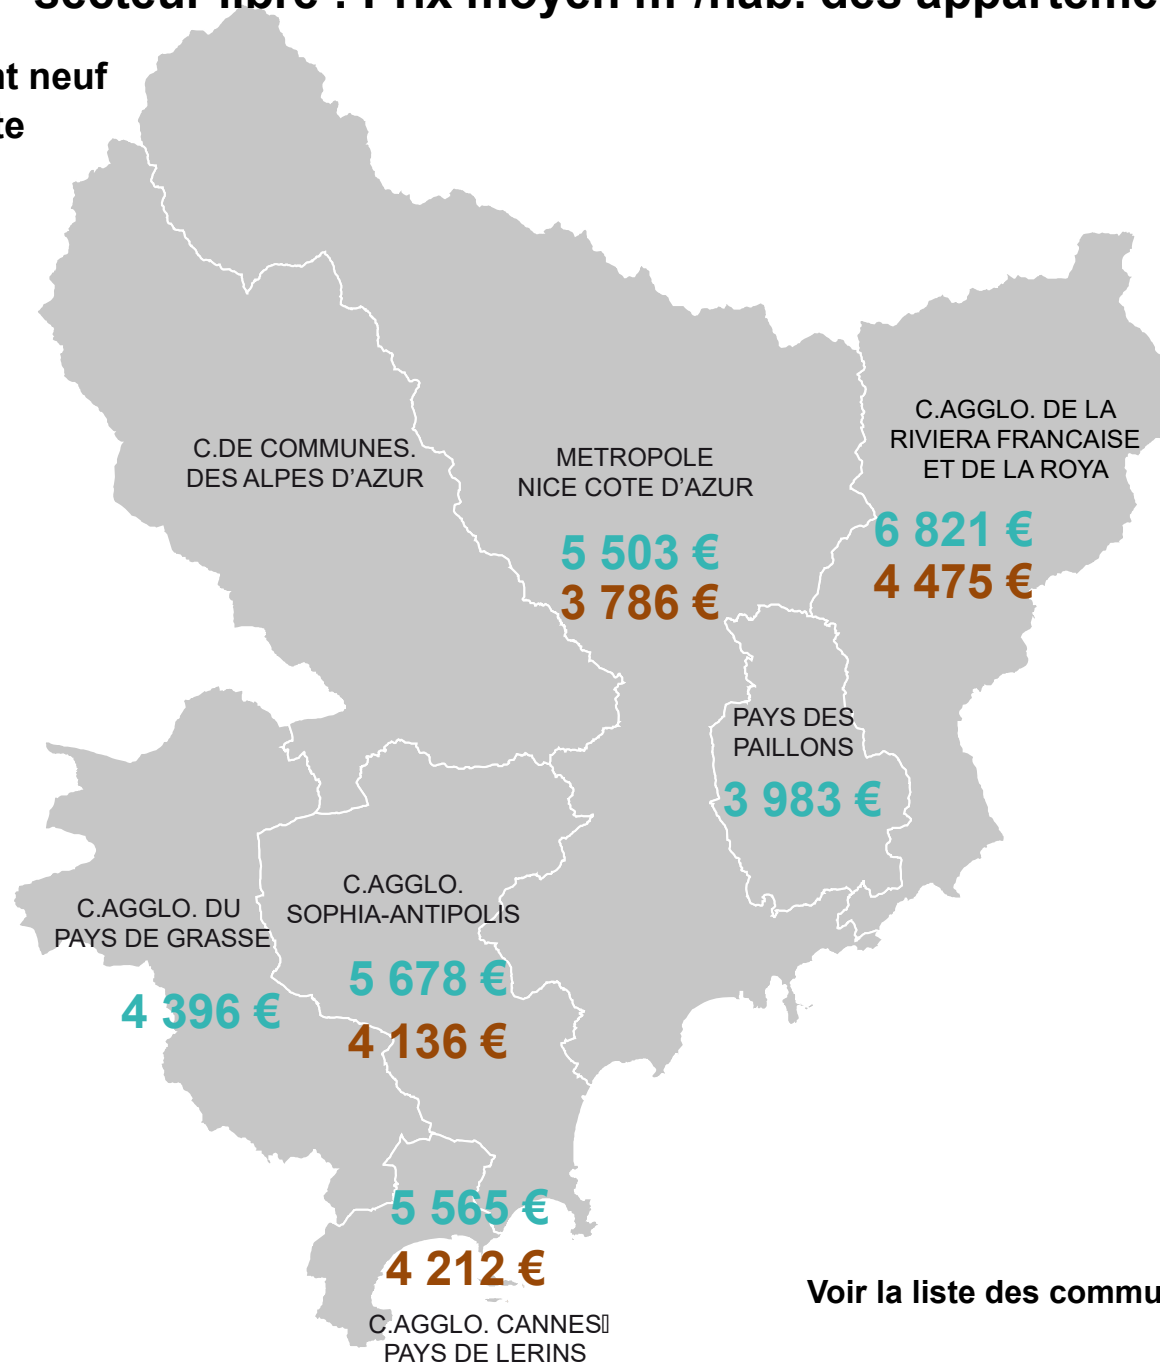

Année 2019 – secteur libre : Prix moyen m²/hab. des appartements

- Marché du logement neuf
- Marché de la revente

Observatoire
Immobilier d'Habitat

CCI NICE CÔTE D'AZUR

Voir la liste des communes page 2

C.A. RIVIERA FRANCAISE ET DE LA ROYA

Liste des Communes

BEAUSOLEIL	MENTON
BREIL-SUR-ROYA	MOULINET
CASTELLAR	ROQUEBRUNE-CAP-CASTILLON
CASTILLON	MARTIN
FONTAN	SAINTE-AGNES
GORBIO	SAORGE
LA BRIGUE	SOSPEL
LA TURBIE	TENDE

C.C. DES ALPES D'AZUR

Liste des Communes

AIGLUN	PUGET THENIERS
ASCROS	REVEST LES ROCHES
AUVARE	RIGAUD
BEUIL	ROQUESTERON
CHATEAUNEUF	SALLAGRIFFON
D'ENTRAUNES	SAUZE
CUEBRIS	SIGALE
DALUIS	ST ANTONIN
ENTRAUNES	ST LEGER
GUILLAUMES	ST MARTIN
LA CROIX SUR	D'ENTRAUNES
ROUDOULE	THIERY
LA PENNE	TOUDON
LIEUCHE	TOUET SUR VAR
MALAUSSENE	TOURETTE DU CHATEAU
MASSOINS	VILLARS SUR VAR
PEONE	VILLENEUVE
PIERLAS	D'ENTRAUNES
PIERREFEU	
PUGET ROSTANG	

ANTIBES-JUAN LES PINS	GOURDON
LE BAR SUR LOUP	GREOLIERES
BIOT	OPIO
BOUYON	ROQUEFORT LES PINS
CAUSSOLS	ROQUESTERON-GRASSE
CHATEAUNEUF	LE ROURET
CIPIERES	ST PAUL
LA COLLE SUR LOUP	TOURRETTES SUR LOUP
CONSEGUDES	VALBONNE
COURMES	VALLAURIS-GOLFE JUAN
COURSEGOULES	VILLENEUVE LOUBET
LES FERRES	