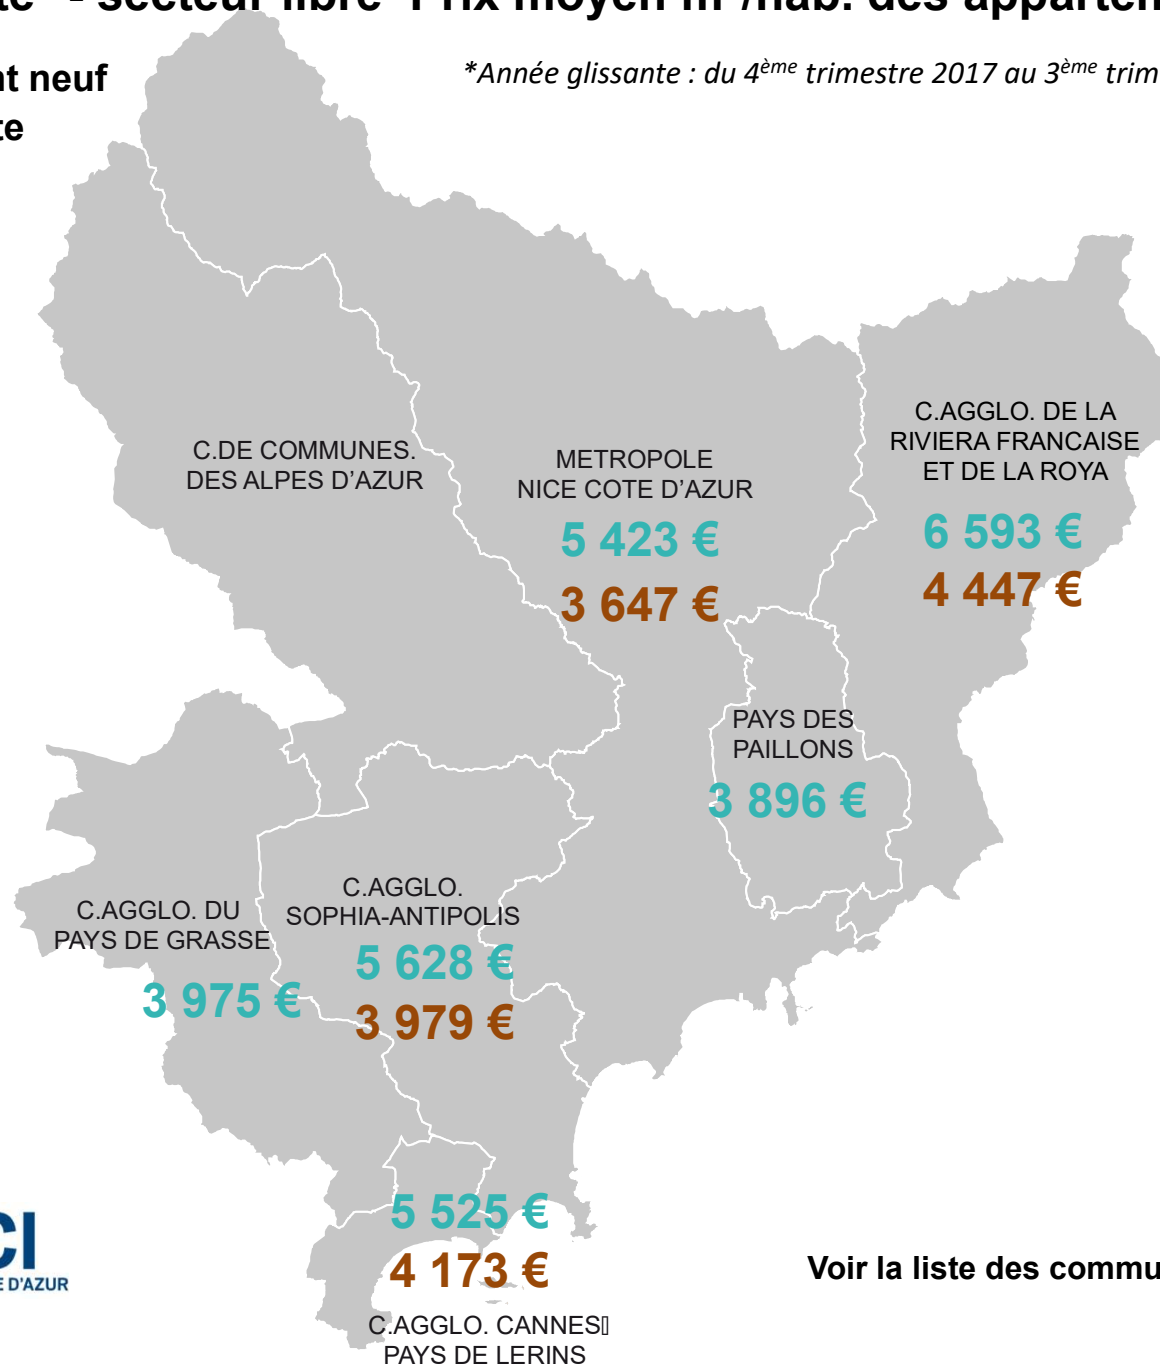

Année glissante* - secteur libre Prix moyen m²/hab. des appartements

- Marché du logement neuf
- Marché de la revente

*Année glissante : du 4^{ème} trimestre 2017 au 3^{ème} trimestre 2018

C.A. RIVIERA FRANCAISE ET DE LA ROYA

Liste des Communes

BEAUSOLEIL	MENTON
BREIL-SUR-ROYA	MOULINET
CASTELLAR	ROQUEBRUNE-CAP-CASTILLON
CASTILLON	MARTIN
FONTAN	SAINTE-AGNES
GORBIO	SAORGE
LA BRIGUE	SOSPEL
LA TURBIE	TENDE

C.C. DES ALPES D'AZUR

Liste des Communes

AIGLUN	PUGET THENIERS
ASCROS	REVEST LES ROCHES
AUVARE	RIGAUD
BEUIL	ROQUESTERON
CHATEAUNEUF	SALLAGRIFFON
D'ENTRAUNES	SAUZE
CUEBRIS	SIGALE
DALUIS	ST ANTONIN
ENTRAUNES	ST LEGER
GUILLAUMES	ST MARTIN
LA CROIX SUR	D'ENTRAUNES
ROUDOULE	THIERY
LA PENNE	TOUDON
LIEUCHE	TOUET SUR VAR
MALAUSSENE	TOURETTE DU CHATEAU
MASSOINS	VILLARS SUR VAR
PEONE	VILLENEUVE
PIERLAS	D'ENTRAUNES
PIERREFEU	
PUGET ROSTANG	

ANTIBES-JUAN LES PINS	GOURDON
LE BAR SUR LOUP	GREOLIERES
BIOT	OPIO
BOUYON	ROQUEFORT LES PINS
CAUSSOLS	ROQUESTERON-GRASSE
CHATEAUNEUF	LE ROURET
CIPIERES	ST PAUL
LA COLLE SUR LOUP	TOURRETTES SUR LOUP
CONSEGUDES	VALBONNE
COURMES	VALLAURIS-GOLFE JUAN
COURSEGOULES	VILLENEUVE LOUBET
LES FERRES	